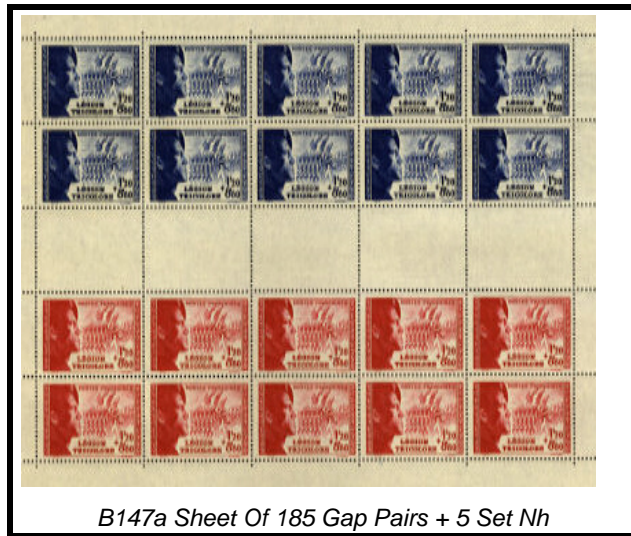

# France

**Legend:**  
 Lh - Lightly hinged.  
 Us - Used.  
 NG - No Gum

Note: Stamps are Mint Never Hinged unless noted otherwise.

<u>Scott #</u>	<u>Price</u>	<u>Scott #</u>	<u>Price</u>	<u>Scott #</u>	<u>Price</u>	<u>Scott #</u>	<u>Price</u>
<b>1800's</b>		321	15.00	389	0.45	<b>1942</b>	
47 Lh	125.00	322	7.75	390	2.50	451	2.50
116	17.00	323	2.00	391	0.90	452	0.15
1900's		324	2.35	392	0.80	459	0.15
130 Lh	54.00	325-26	7.00	393	1.00	<b>1943</b>	
155	1.60	326	7.50	394	0.30	465	0.55
155 Lh	1.15	327-28	9.25	394-95	1.00	465 Lh	0.25
<b>1920's</b>		330-31	8.00	<b>1940's</b>		466	0.20
188	0.60	332	2.50	396	8.50	<b>1944</b>	
197 Lh	245.00	334	1.20	397-99	1.15	472	0.25
219 Lh	1.25	335-40	15.00	400-14 Lh	19.00	472Lh	0.15
220-22	1.30	336	0.25	400-14	39.00	473	0.35
220-25 Lh	14.50	342	0.80	400-01	0.35	473 Lh	0.20
224-25	12.50	342-47	75.00	403	0.20	474	0.20
227-40 Lh	65.00	342 GD	0.29	403 Lh	0.10	496	0.40
243-44	4.60	343	5.50	414	34.00	497	0.20
246 Lh	350.00	346	1.50			498	0.20
<b>1930's</b>						499-02 Lh	0.75
250	20.00					503	0.25
252 Lh	42.50					506-09	0.75
255	2.75					508	0.15
258-62	70.00					510-13	0.75
258-62 Lh	27.00					515-22	1.30
263	34.00					516	0.15
264-65	0.85					517-18	0.35
290	3.15					519-22	0.55
290 Lh	1.50					<b>1945</b>	
291-93 Lh	20.00					528	0.15
294 Lh	27.00					530	0.15
295 Lh	1.10					531	0.60
296-97 Lh	33.00					532	0.15
298 Lh	2.00					533	0.15
300	17.50					534	0.15
300a	75.00					535	0.15
301	22.50					536	0.15
301 Lh	9.25	349 Lh	5.00	<b>1941</b>		536a	0.15
305	12.25	350 Lh	2.00	415-18 Lh	1.15	537	0.30
306	22.50	352	0.70	415-18	2.10	538	0.15
307	3.00	370	3.85	415-18 Us	1.50	540	0.25
308	22.00	371	0.40	419	0.15	542-45	1.85
309-10	10.00	372-73 Lh	5.00	419 Lh	0.10	557-58	0.35
310	7.00	374	5.25	422 Lh	0.55	560	0.20
311-12 Lh	12.00	376	0.15	423	0.40	<b>1946</b>	
313-14	16.00	379	0.15	427	0.20	562-65	0.75
315-20 Lh	22.00	380	0.15	427-47 Lh	3.20	562-65-Va	0.75
320-22	0.75	383-87	0.80	429	0.20	563-65	0.66